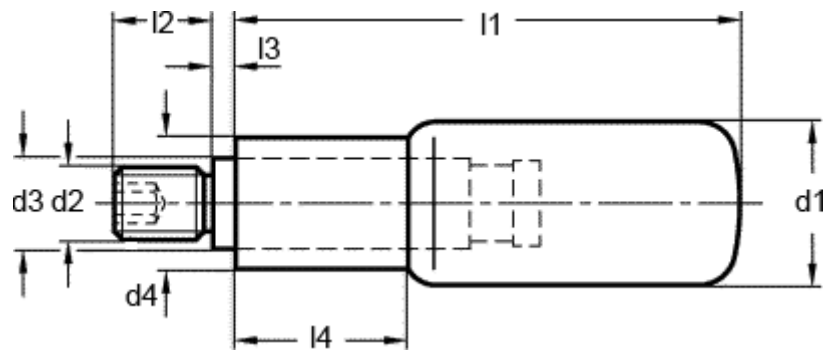

# Data Sheet

Article number: 20094420

Description: E+G Revolving handle  
GN 798-AL-22-M10

## Measures

d1 = 22  
d2 = M10  
d3 = 14  
d4 = 18.5  
l1 = 59.0  
l2 = 14  
l3 = 2.5  
l4 = 21